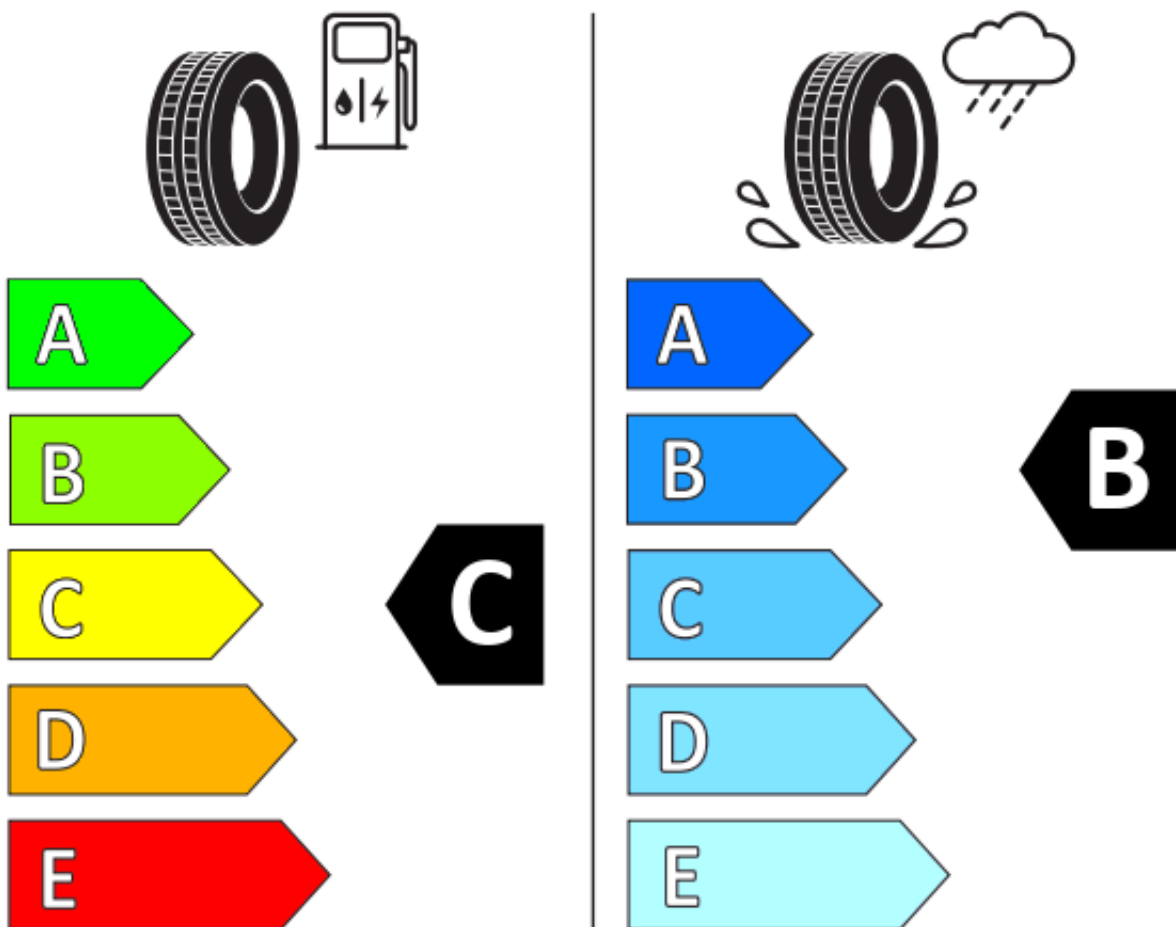

# ENERG

**BF-Goodrich**

488960

185/65R15 92 T

C1

2020/740